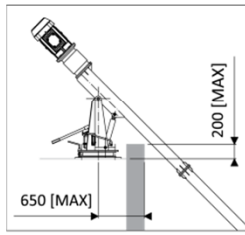

MDE

Miscelatore elettrico
Electric mixer

Azionamento	Motore elettrico	Drive	<i>Electric motor</i>
Installazione	Fissa a parete o a pavimento con telaio opzionale	Installation	<i>Stationary to the wall or to the floor with optional frame</i>
Girante	Elica con profilo autopulente	Impeller	<i>Propeller with self-cleaning outline</i>
Trasmissione	Bagno d'olio con tenuta meccanica widia-widia	Transmission	<i>Oil bath with widia-widia mechanical seal</i>
Metallurgia	Carpenteria braccio inox AISI 304, colonna zincata a caldo	Metallurgy	<i>AISI 304 stainless steel arm carpentry, hot galvanized column</i>
Caratteristica di serie	Braccio regolabile idraulicamente e colonna con ralla	Series feature	<i>Hydraulically adjustable arm and column with slewing ring</i>

MDE

Miscelatore elettrico Electric mixer

INSTALLAZIONE A PAVIMENTO
FLOOR MOUNTING

Dimensioni | Dimensions

Modello Model	Braccio Arm [m]	P [kW]	D [mm]	H [m]	A [mm]	B [mm]	C [mm]	Peso Weight [Kg]
MDE 4	4	5,5	600	2,5	3800	1500	1100	420
		7,5					1100	
		11					1000	
MDE 5	5	5,5	600	3,5	4800	2200	1100	480
		7,5					1100	
		11					1000	
		15					1000	
MDE 6	6	18,5	600	4	5800	2800	1100	530
		7,5					1100	
		11					1300	
		15					1350	
MDE 7	7	18,5	600	5	6800	3500	1350	590
		11					1300	
		15					1350	
MDE 8	8	18,5	600	5,5	7800	4200	1300	620
		11					1350	
		15					1350	
MDE 10	10	18,5	600	7	9800	5600	1350	980