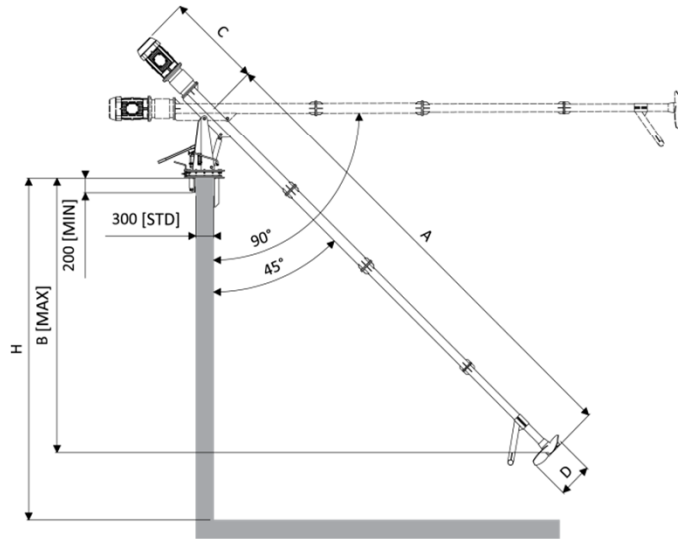

MDE

Miscelatore elettrico Electric mixer

INSTALLAZIONE A PAVIMENTO
FLOOR MOUNTING

Dimensioni | Dimensions

Modello Model	Braccio Arm [m]	P [kW]	D [mm]	H [m]	A [mm]	B [mm]	C [mm]	Peso Weight [Kg]
MDE 4	4	5,5	600	2,5	3800	1500	1100	420
		7,5					1100	
		11					1000	
MDE 5	5	5,5	600	3,5	4800	2200	1100	480
		7,5					1100	
		11					1000	
		15					1000	
MDE 6	6	18,5	600	4	5800	2800	1100	530
		7,5					1100	
		11					1300	
		15					1350	
MDE 7	7	18,5	600	5	6800	3500	1350	590
		11					1300	
		15					1350	
MDE 8	8	18,5	600	5,5	7800	4200	1300	620
		11					1350	
		15					1350	
MDE 10	10	18,5	600	7	9800	5600	1350	980