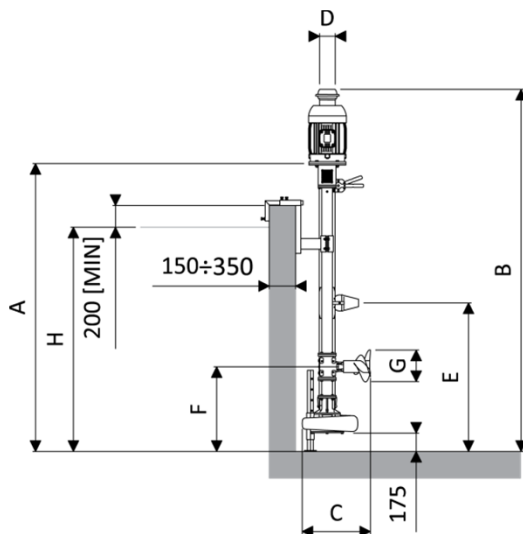

Dimensioni | Dimensions

Modello Model	P [kW]	Lunghezza Length [m]	D [mm]	H [m]	A [mm]	B [mm]	C [mm]	E [mm]	F [mm]	G [mm]	Peso Weight [Kg]
LVEM 10	9,2	2	100	1,3 ÷ 1,8	2090	2700	580	1250	710	315	160
		2,5		1,8 ÷ 2,3	2590	3200		1250			170
		3		2,3 ÷ 2,8	3090	3700		1250			180
		3,5		2,8 ÷ 3,3	3590	4200		1450			190
		4		3,3 ÷ 3,8	4090	4700		1650			200
		4,5		3,8 ÷ 4,3	4590	5200		1850			210
LVEM 12	11	2	120	1,3 ÷ 1,8	2200	2940	620	1390	780	315	230
		2,5		1,8 ÷ 2,3	2700	3440		1390			240
		3		2,3 ÷ 2,8	3200	3940		1390			250
		3,5		2,8 ÷ 3,3	3700	4440		1590			260
		4		3,3 ÷ 3,8	4200	4940		1790			270
		4,5		3,8 ÷ 4,3	4700	5440		1990			280
LVEM 12	15 18,5	2	120	1,3 ÷ 1,8	2200	3040	620	1390	780	315	230
		2,5		1,8 ÷ 2,3	2700	3540		1390			240
		3		2,3 ÷ 2,8	3200	4040		1390			250
		3,5		2,8 ÷ 3,3	3700	4540		1590			260
		4		3,3 ÷ 3,8	4200	5040		1790			270
		4,5		3,8 ÷ 4,3	4700	5540		1990			280
LVEM 15	22	2	150	1,3 ÷ 1,8	2230	3060	650	1400	795	340	250
		2,5		1,8 ÷ 2,3	2730	3560		1400			260
		3		2,3 ÷ 2,8	3230	4060		1400			270
		3,5		2,8 ÷ 3,3	3730	4560		1600			280
		4		3,3 ÷ 3,8	4230	5060		1800			290
		4,5		3,8 ÷ 4,3	4730	5560		2000			300
LVEM 15	30	2	150	1,3 ÷ 1,8	2230	3110	650	1400	795	340	250
		2,5		1,8 ÷ 2,3	2730	3610		1400			260
		3		2,3 ÷ 2,8	3230	4110		1400			270
		3,5		2,8 ÷ 3,3	3730	4610		1600			280
		4		3,3 ÷ 3,8	4230	5110		1800			290
		4,5		3,8 ÷ 4,3	4730	5610		2000			300
LVEM 15	30	5	150	4,3 ÷ 4,8	5230	6110	650	2200	795	340	310
		2		1,3 ÷ 1,8	2230	3110		1400			250
		2,5		1,8 ÷ 2,3	2730	3610		1400			260
		3		2,3 ÷ 2,8	3230	4110		1400			270
		3,5		2,8 ÷ 3,3	3730	4610		1600			280
		4		3,3 ÷ 3,8	4230	5110		1800			290
LVEM 15	30	4,5	150	3,8 ÷ 4,3	4730	5610	650	2000	795	340	300
		5		4,3 ÷ 4,8	5230	6110		2200			310