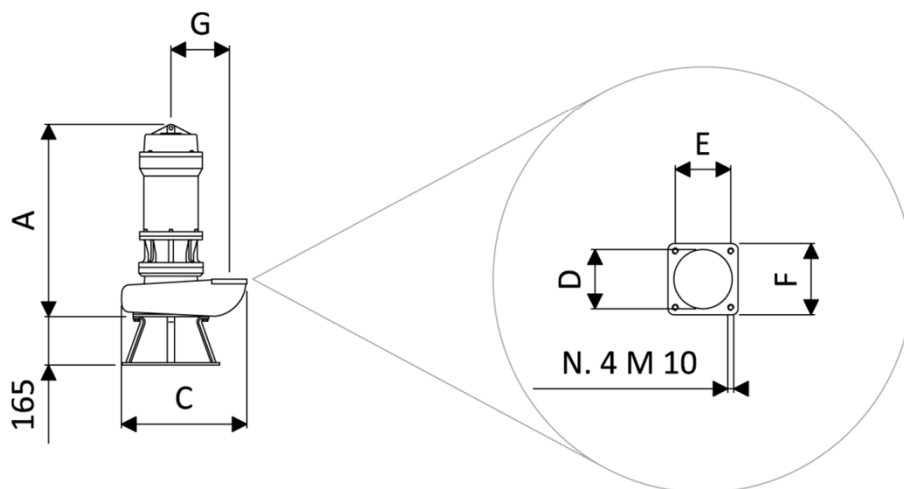

# LSE

Pompa sommergibile elettrica  
Electric submersible pump

<b>Azionamento</b>	Motore elettrico sommergibile	<b>Drive</b>	Electric submersible motor
<b>Installazione</b>	Fissa o trasportata	<b>Installation</b>	Stationary or transported
<b>Tipo pompa</b>	Centrifuga con girante aperta e tritatore	<b>Pump type</b>	Centrifugal with open impeller and chopping system
<b>Trasmissione</b>	Bagno d'olio con tenuta meccanica widia-widia	<b>Transmission</b>	Oil bath with widia-widia mechanical seal
<b>Metallurgia</b>	Verniciatura con fondo epossidico e smalto poliuretano; corpo GS 400	<b>Metallurgy</b>	Painting with epoxy primer and polyurethane enamel; GS 400 body pump
<b>Caratteristica di serie</b>	Sonda di rilevamento acqua nell'olio e sonda termica	<b>Series feature</b>	Water detection probe in the oil and thermal probe

## Dimensioni | Dimensions

Modello Model	P [kW]	D [mm]	A [mm]	C [mm]	E [mm]	F [mm]	G [mm]	Peso Weight [Kg]
LSE 10	5,5	100	820	440	95X95	120X120	200	110
LSE 12	7,5	120	810	520	110X110	140X140	225	120
	11		950					150
	15		1120					230
LSE 15	22	150	1170	580	130X130	165X165	250	290